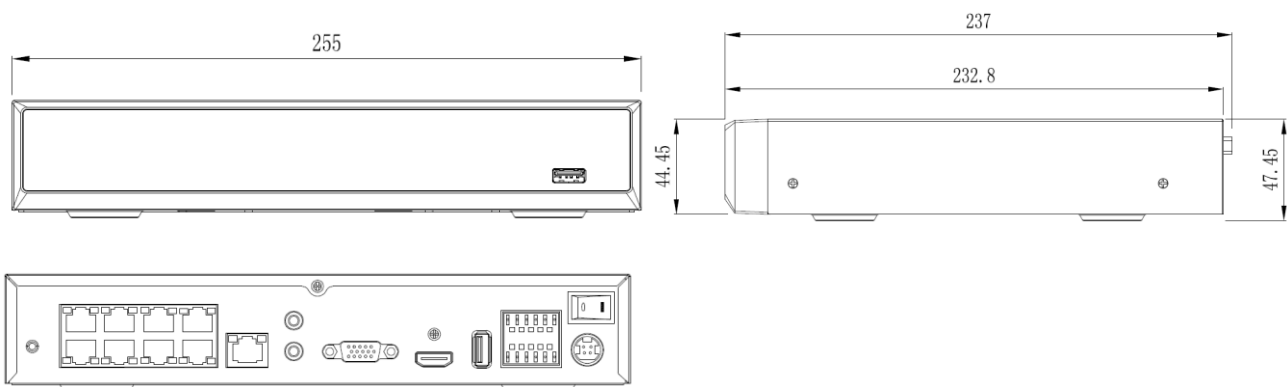

应用场景

适合于中小型监控场所，如园区、小区、企业、矿场、码头、金融、司法、平安城市等安全监控场所。

参数规格

音视频输入	
IPC 接入路数	8 路
IPC 接入带宽	80Mbps
视频输出带宽	80Mbps
HDMI 输出	HDMI 分辨率：3840x2160，1920x1080，1440x900，1280x1024
VGA 输出	VGA 分辨率：1920x1080，1440x900，1280x1024
音频	1 进 1 出，线性音频，支持语音对讲
音视频特性	
视频格式	H.265/H.264 自适应
视频分辨率	12MP/8MP/6MP/5MP/4MP/3MP/1080P/720P/D1
视频解码能力	1 路 12Mp/1 路 8Mp/4 路 1080P/8 路 D1
音频格式	G.711、G.726
硬盘特征	
SATA 接口	1 个 SATA 接口
单盘容量	支持 500GB/1TB/2TB/3TB/4TB/5TB/6TB/8TB 等容量硬盘
网络特性	
网络协议	IPv4/IPv6、RTSP/RTP/RTCP、TCP/UDP、HTTPS、DHCP、DNS、DDNS、PPPoE、UPnP、SMTP、NTP、802.1x、FTP
集成特性	ONVIF、CGI、SDK、GB28181（需定制）
DDNS	no_ip/autodns/dyndns/3322
UPnP	自动/手动

P2P	支持手动开启/关闭
IP 过滤	支持黑/白名单
升级维护	支持 WEB 升级、重启、恢复出厂设置
最大访问量	8 个
功能特性	
分割预览	1、4、9 多画面分割预览，支持轮巡
同步回放	支持 1 路 12Mp/1 路 8Mp/4 路 1080P/8 路 D1 同步回放
IP 过滤	支持黑/白名单
报警联动	支持 I/O 报警、移动侦测、视频丢失、智能分析等多种报警方式，可联动本地开关量输出、蜂鸣器报警、邮件发送、云台控制、通道录像、推送平台、APP 等
接口特性	
网络接口	1 个 RJ45，10/100 自适应以太网口
POE 口	8 个 10/100M POE 网口，支持 IEEE802.3af 标准
报警接口	8 路报警输入，1 路报警输出，I/O 开关量
音频接口	1 进 1 出，线性音频，支持语音对讲
USB 接口	前面板 1 个 USB2.0，后面板 2 个 USB3.0
物理特性	
安装方式	桌面式安装
电源	DC48V
功耗	<80W（不含硬盘）
工作温度	-10℃~45℃
工作湿度	10% ~90% RH（无凝结）
尺寸（mm）	1U 机箱，255(长)x235(宽)x47.5(高)
重量	1Kg（不含硬盘）

尺寸/接口图

- 1) 10/100M POE 口 2) RJ45, 10/100 自适应以太网口 3) 音频输入输出接口 4) VGA 输出 5) HDMI 输出
6) USB 接口 7) 报警接口 8) 电源开关 8) 电源接口